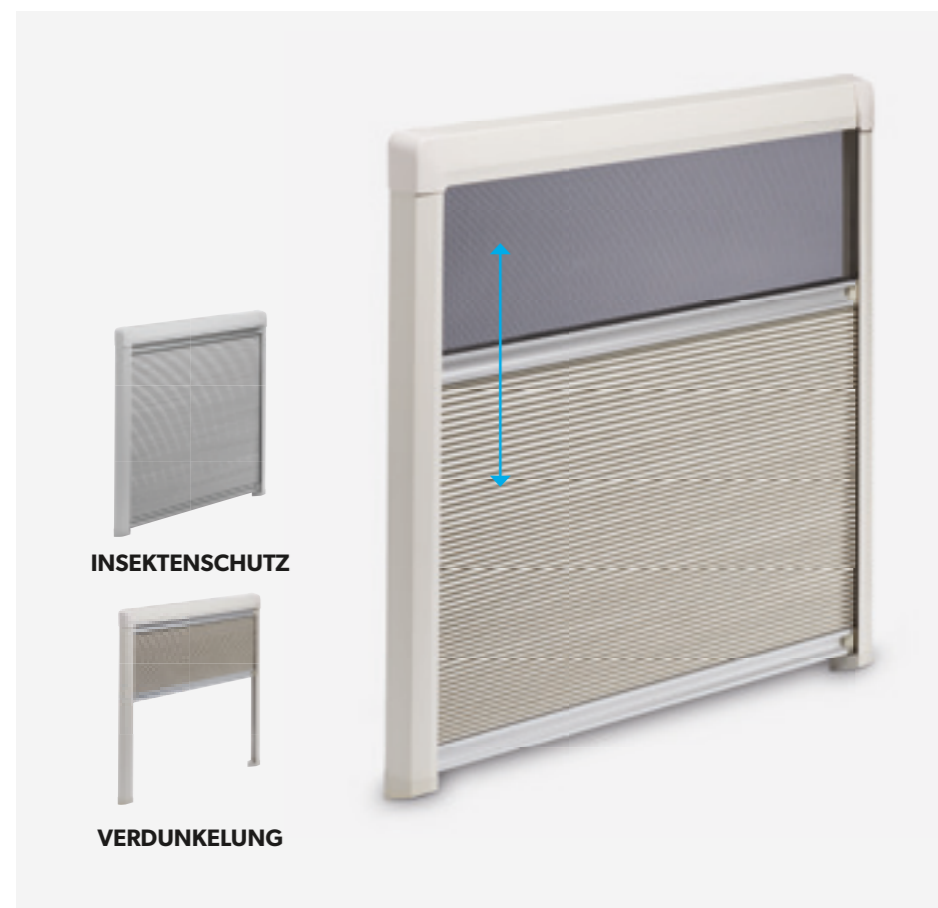

NEU! DOMETIC DB3H

Das Besondere an diesem neuen Rollosystem ist das doppelt plissierte Wabenmaterial. Es sorgt für eine optimale Verdunkelung und für eine zusätzliche Wärmeisolierung. Das moderne Design fügt sich harmonisch in das Interieur moderner Fahrzeuge ein.

- Neues, modernes Design
- Vormontiert und perfekt auf die bestehenden Fenstermaße abgestimmt
- Verdunkelung und Insektenschutz stufenlos verstellbar
- Wabenmaterial für optimale Verdunkelung und exzellente Wärmeisolierung
- Maximales Sichtfeld durch Einsatz schlanker Profile
- Keine sichtbaren Schrauben
- Werkzeugfreies Nachspannen von Rollo und Insektenschutz

NEU! Dometic DB3H

	Bestellmaß		Gesamtmaß		Fensterausschnitt			Produkt (mm)	Art. Nr.
	Maß A (mm)	Maß B (mm)	Maß C (mm)	Maß D (mm)	Maß E (mm)	Maß F (mm)	Gewicht (kg)		
	485	700	559	775	500	785	1,1	485 x 700	9104121246
	535	700	609	775	550	785	1,15	535 x 700	9104121247
	585	700	659	775	600	785	1,2	585 x 700	9104121248
	635	700	709	775	650	785	1,25	635 x 700	9104121249
	685	700	759	775	700	785	1,3	685 x 700	9104121250
	735	700	809	775	750	785	1,35	735 x 700	9104121251
	785	700	859	775	800	785	1,45	785 x 700	9104121252
	885	700	959	775	900	785	1,55	885 x 700	9104121253
	985	700	1059	775	1000	785	1,65	985 x 700	9104121254
	1085	700	1159	775	1100	785	1,75	1085 x 700	9104121255
	1185	700	1259	775	1200	785	1,85	1185 x 700	9104121256
	1285	800	1359	875	1300	885	2,01	1285 x 800	9104121257
	1385	800	1459	875	1400	885	2,09	1385 x 800	9104121258
	1485	800	1559	875	1500	885	2,25	1485 x 800	9104121260
	1585	800	1659	875	1600	885	2,41	1585 x 800	9104121262

Alle Abmessungen in mm. Änderungen und Irrtum vorbehalten.

A = Bestellmaß Breite, B = Bestellmaß Höhe, C = Gesamtbreite, D = Gesamthöhe, E = Breite Fensterausschnitt, F = Höhe Fensterausschnitt